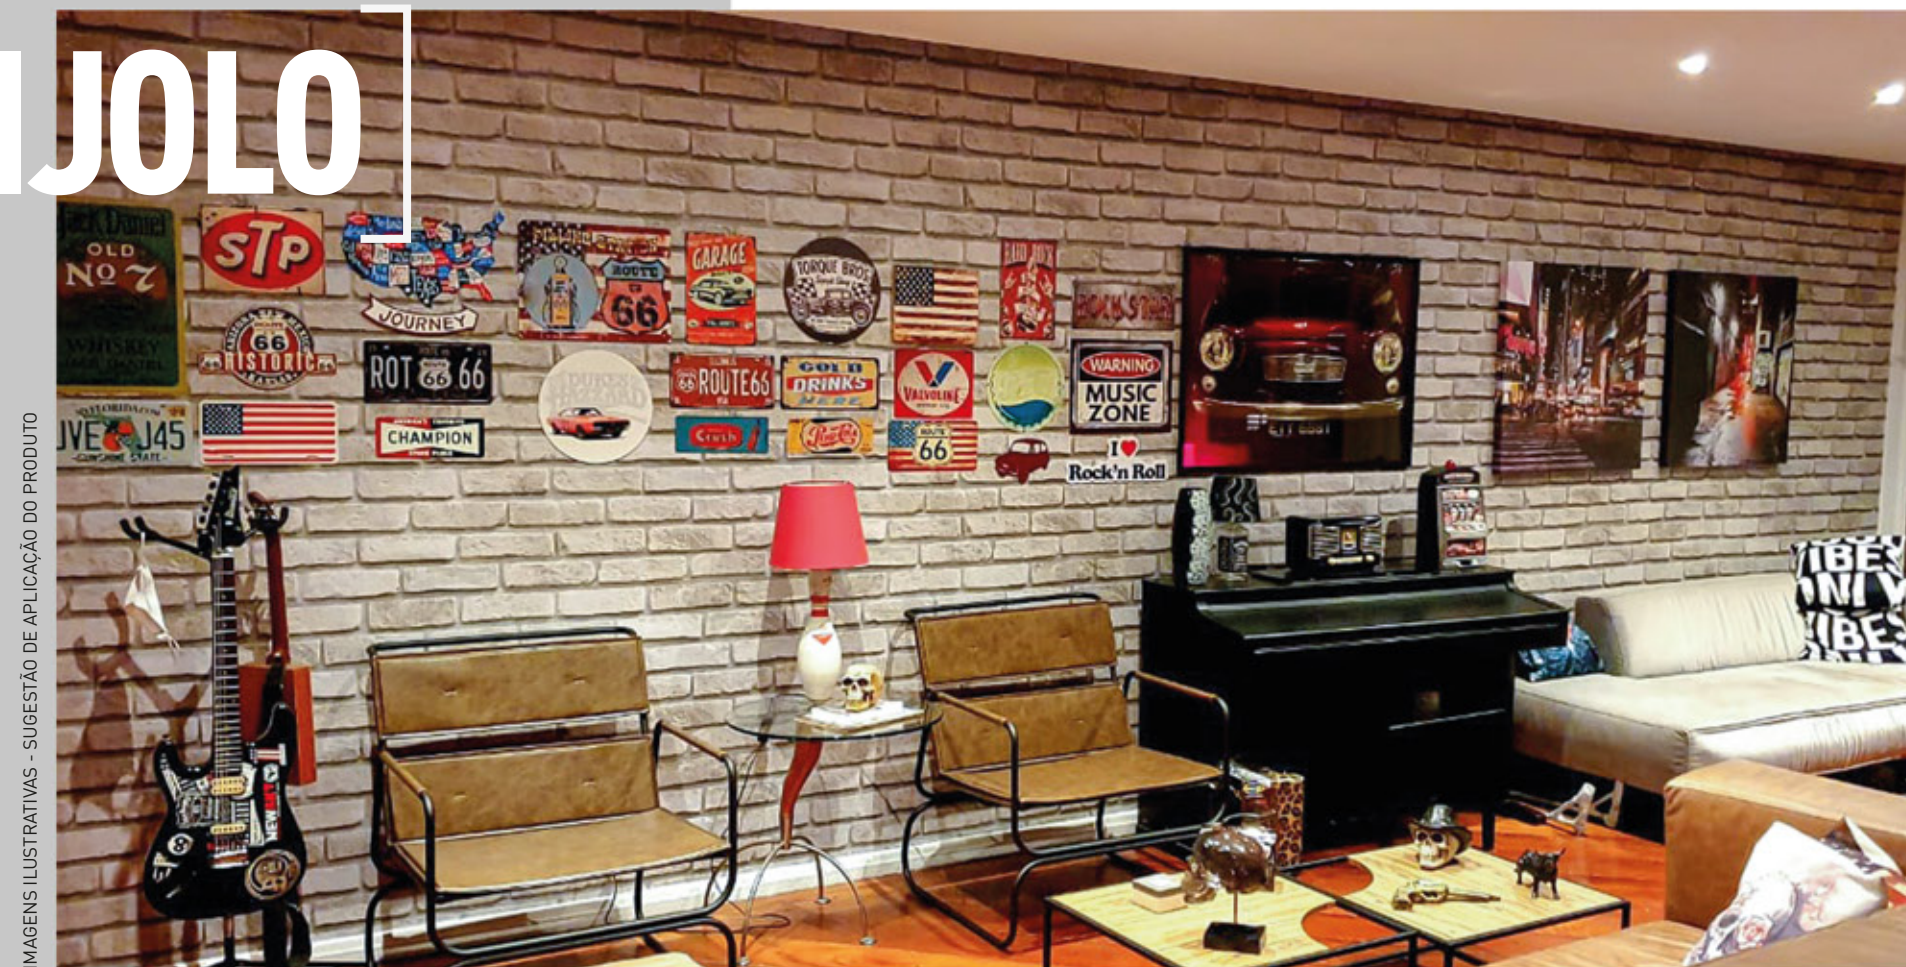

TIJOLO

IMAGENS ILUSTRATIVAS - SUGESTÃO DE APLICAÇÃO DO PRODUTO

CASA @jackfahrer - TIJOLO BRANCO - COD. 977D28

CARACTERÍSTICAS TÉCNICAS:

- ROLOS DE 1,22 m x 25 m
- PVC CALANDRADO POLIMÉRICO
- ESPESURA 160 µm (micra)
- ADESIVO ACRÍLICO SUPER PERMANENTE
- ACABAMENTO TEXTURIZADO OPACO

ALLTAK® DECOR